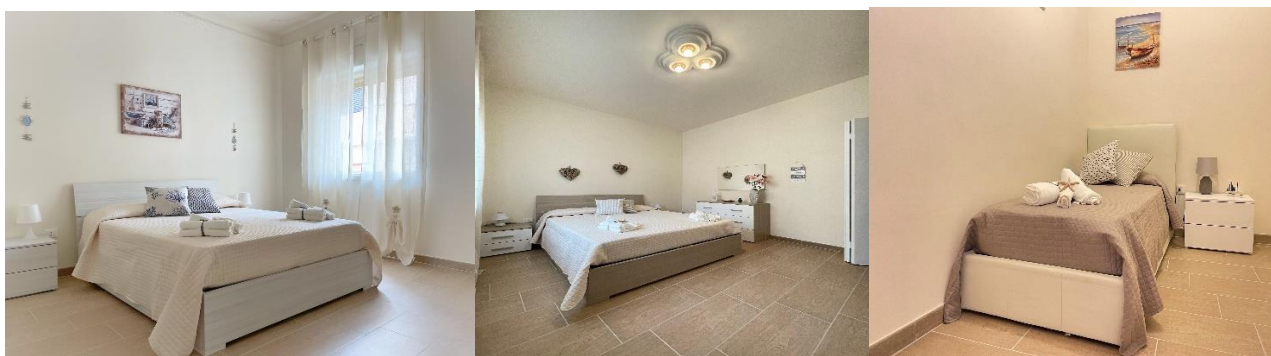

L'appartamento "Maison Giulia" si trova a Pachino in provincia di Siracusa, località nota per i gustosi pomodorini. Dista 2,6 km dal mare, 3 km da Marzamemi e 6 km da **Portopalo di Capo Passero** (nella foto).

L'appartamento, di 80 mq., totalmente ristrutturato e finemente arredato è composto da due camere matrimoniali, di cui una climatizzata ed una no, con una camerina, per un totale di 5 posti letto, bagno e cucina provvista di TV led.

Sono disponibili anche un lettino da campeggio e due seggioloni.

Le due camere matrimoniali e la camerina

Ingresso, cucina e bagno

Per informazioni contattare Clelia Spataro 3388662714